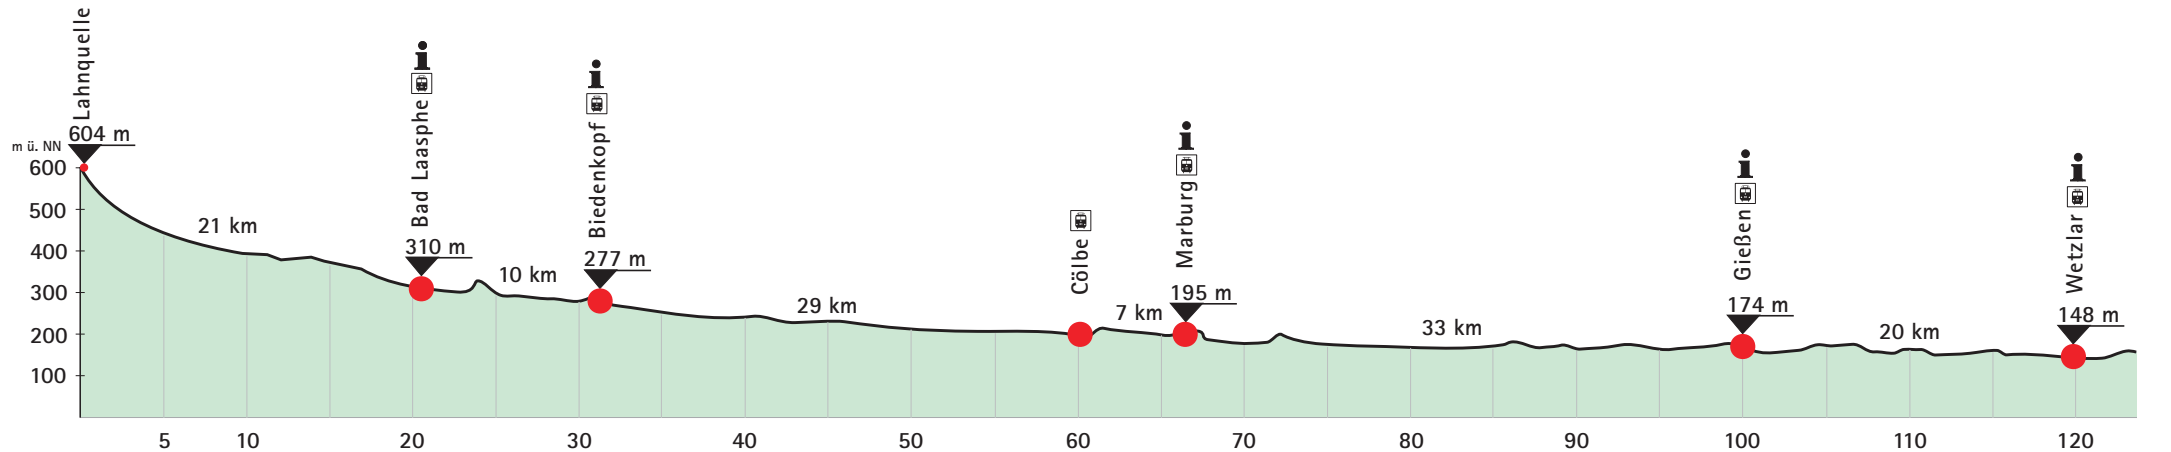

Höhenprofil für den Lahntalradweg von der Quelle bis zur Mündung (Kilometrierung ab der Quelle)

Darstellung mit freundlicher
Genehmigung des Landesbetriebes
Mobilität Rheinland-Pfalz
www.radwanderland.de

Radweg ist in Planung. Tipp:
Fahren Sie von Balduinstein
bis Laurenburg mit der Bahn.