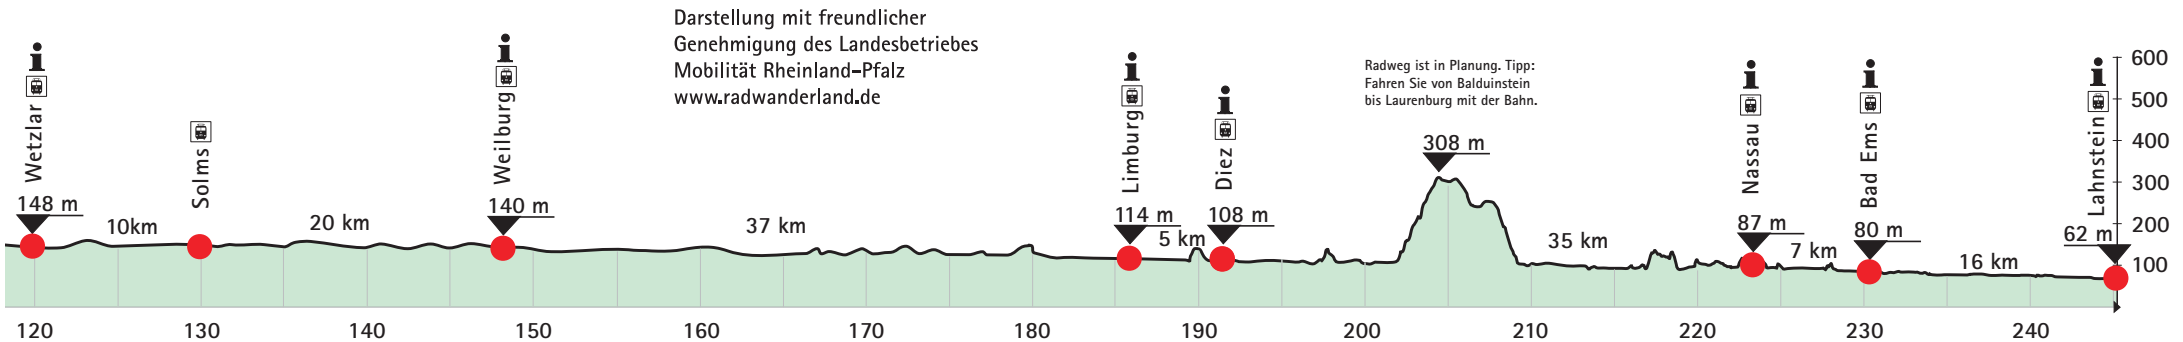

Höhenprofil für den Lahntalradweg von der Quelle bis zur Mündung (Kilometrierung ab der Quelle)

Darstellung mit freundlicher
Genehmigung des Landesbetriebes
Mobilität Rheinland-Pfalz
www.radwanderland.de

Radweg ist in Planung. Tipp:
Fahren Sie von Balduinstein
bis Laurenburg mit der Bahn.